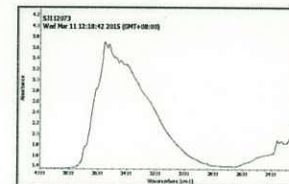

Conclusion: Natural Fei Cui (Jadeite Jade) - Type A
鑑定結果 天然硬玉質翡翠 - A 玉

Remarks: Natural Colour Fei Cui (Jadeite Jade) without any resin
備註 天然顏色硬玉質翡翠, 不含樹脂成份

Gemmologist 寶石鑑定師

Chan Wai Ching (Joanne) 陳惠貞
FGAHK CG FGA GG